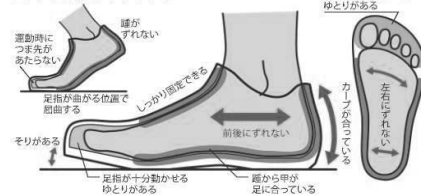

足守・教育シューズ(内履き)

甲ゴムタイプ

■子どもたちの足に優しい新設計

- 日本靴医学会発表！「足守AMSラスト&モールド」
- 坊滑・摩耗・耐寒屈曲に優れた新素材「SEBSソール」
- 通気性・耐久性に優れた「メッシュアッパー」
- 買い替え時がすぐわかる「サイズOXインソール」
- 正しい位置で屈曲する「サイドシャンクソール」
- カカトをささえる「ホットメルトカウンター」

R7.3月発売
クロスマジックタイプ

内履き用(白)	
品名	サイズ
AMS-7101 JES-2101	14.0cm~29.0cm
参考価格 ¥2,750 (税込)	

○サイドシャンクソール

○サイズOXインソール

内履き用(白)	
品名	サイズ
AMS-3330	14.0cm~29.0cm
参考価格 ¥2,860 (税込)	

瞬足 (JESオリジナルバージョン) ダブルマジック採用

内・外履き用(白)		外履き用(紺)
品名	カラー	サイズ
瞬足 (JE-490)	白 紺	15.0cm~27.0cm
参考価格 ¥4,180 (税込)		

Point 足に合った、適切なサイズを選びましょう。

足に合った靴とは、つま先に1.0cm程度の余裕があり、靴内で足がしっかり固定できるものです。踵がずれたり、足が前後左右に移動しないように、長さ・幅ともに適合したサイズを選びましょう。

■サイズ選びのポイント

クロスマジックタイプ

足幅対応シューズ AMT-3610

ground shoes ●●
14.0~29.0cm / W-M-N 3-width

参考価格 ¥3,520 (税込)